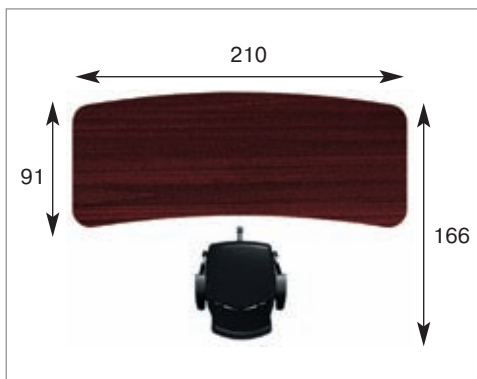

минимальный размер рабочего места

рекомендуем