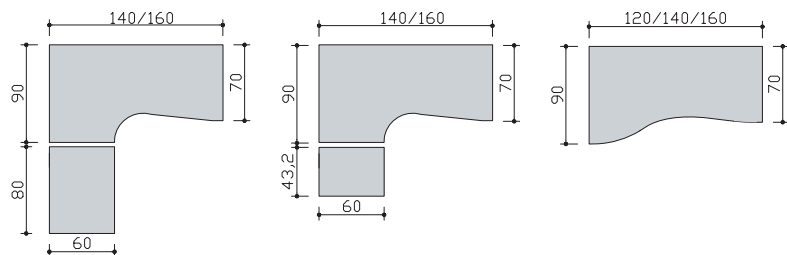

ПОД ЗАКАЗ

■ асимметричные столы