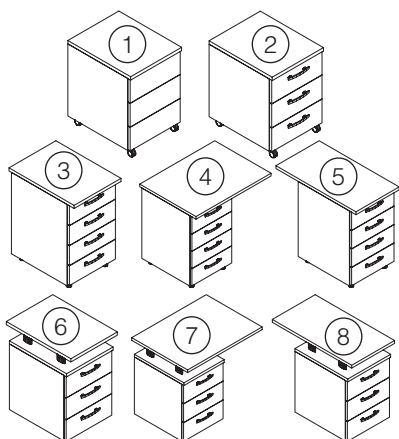

DOMINO - EDEN - PORTE

■ тумбы

①	Мобильная металлическая тумба 3 ящика 42х55,5х53,3 см	USTR3AL	336
②	Мобильная тумба 3 ящика 43,2х53,2х61,0 см	UCBR3+отд.	127
③	Приставная тумба 4 ящика топ 43х60 см	UCBH464+отд.	171
④	Приставная тумба 4 ящика топ 80х60 см	UCBH864+отд.	176
⑤	Приставная тумба 4 ящика топ 43х80 см	UCBH844+отд.	176
⑥	Приставная тумба 3 ящика топ 43х60 см	UCBH463+отд.	176
⑦	Приставная тумба 3 ящика топ 80х60 см	UCBH863+отд.	182
⑧	Приставная тумба 3 ящика топ 43х80 см	UCBH843+отд.	176

■ шкафы ШхВхГ см:
80х195х44 – 4 полки