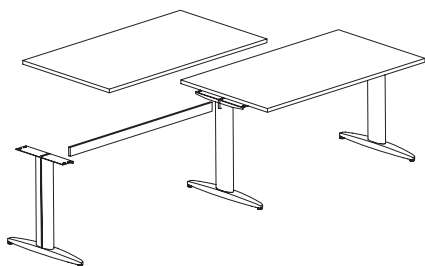

ОСОБЕННОСТИ КОЛЛЕКЦИИ