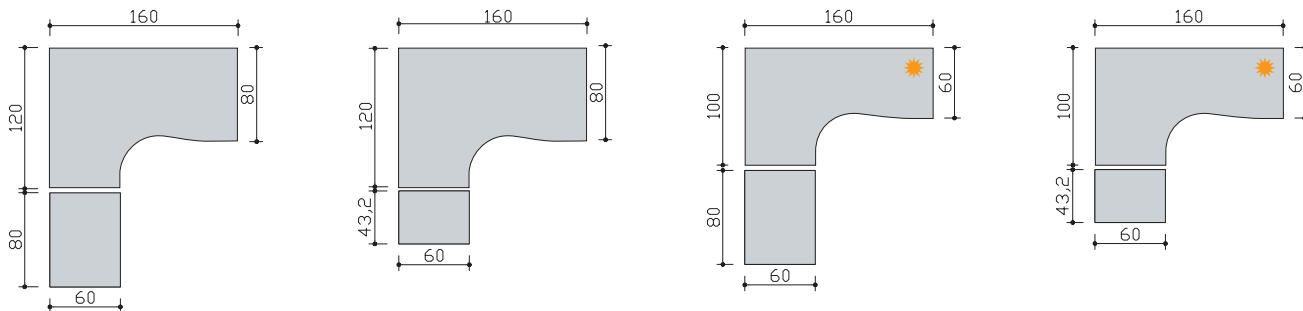

СКЛАДСКАЯ ПРОГРАММА

■ асимметричные столы