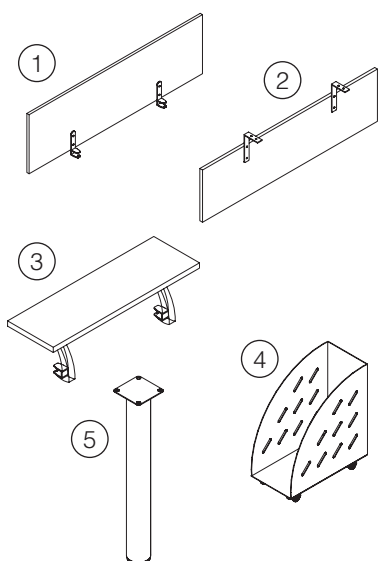

■ дополнительно:

① Экран настольный выс. 41 шир. 80 см	UCEP80	28
Экран настольный выс. 41 шир.120 см	UCEP120	36
Экран настольный выс. 41 шир.140 см	UCEP140	39
Экран настольный выс. 41 шир.160 см	UCEP160	41
② Лицевая панель для стола 80 см	UVF080	22
Лицевая панель для стола 120 см	UVF120	28
Лицевая панель для стола 140 см	UVF140	33
Лицевая панель для стола 160 см	UVF160	39
③ Настольная полка шир. 80 см	UCE80+отд.	72
④ Подставка под СБ 27х52х53 см	SCU53ALAL	76
⑤ Опора-колонна цвет AL	UNPA072AL	22
Горизонтальный кабель-канал	UNHC	10

☀ – уточните наличие на складе