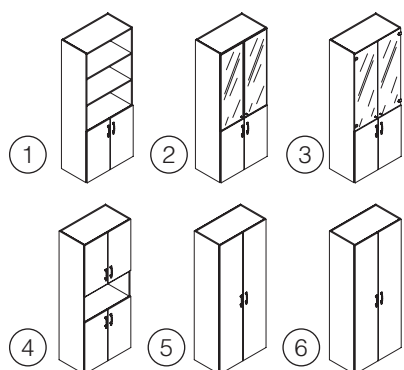

①	Шкаф высокий комбинированный б/стекла	UMH833+отд.	193
②	Шкаф высокий комбинированный со стеклом в раме	UMH834L+отд.	363
③	Шкаф высокий комбинированный со стеклом без рамы	UMH834+отд.	297
④	Шкаф высокий 4 глухие двери + 1 ниша	UMH837+отд.	237
⑤	Шкаф для документов	UMH832+отд.	226
⑥	Шкаф гардероб	UMH831+отд.	220

■ шкафы ШхВхГ см:
80х118х44 – 2 полки