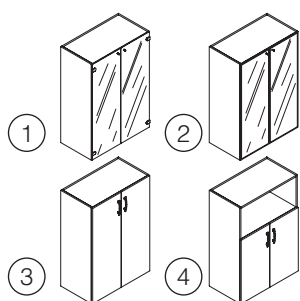

①	Шкаф средний со стеклянными дверцами	UMM564+отд.	209
②	Шкаф средний со стеклянными дверцами в раме AL	UMM564L+отд.	264
③	Шкаф средний с глухими дверцами	UMM562+отд.	149
④	Шкаф средний 2 глухие дверцы + 1 ниша	UMM568+отд.	138

■ шкафы ШхВхГ см:
80х80х44 – 1 полка

Шкаф низкий с глухими дверцами	UMB762+отд.	116

■ ТОП

Топ для металлического шкафа 80х44 см	UTOP83+отд.	17
Топ для металлического шкафа 100х43 см	UTOP100+отд.	22
Топ для металлического шкафа 120х43 см	UTOP120+отд.	28