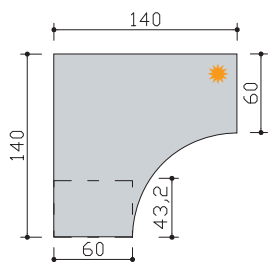

■ симметричные столы