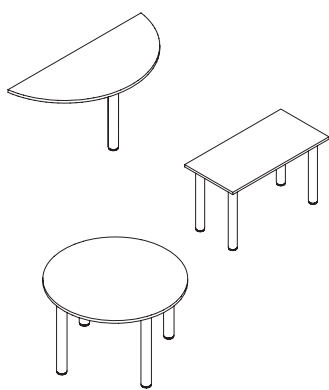

■ приставные элементы

Конференц-приставка 125х62,5 см	UEX125+отд.	66
Конференц-приставка 165х62,5 см	UEX165+отд.	83
Приставной стол 80х60 см	UTA086+отд.	110
Приставной стол 120х60 см	UTA126+отд.	121
Стол круглый Ø 100 см	URO100+отд.	143