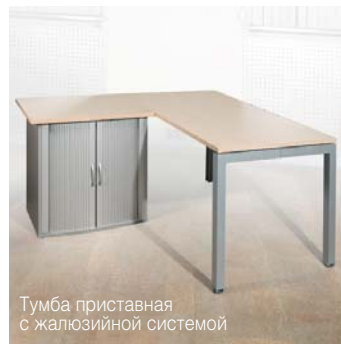

■ функциональность

Металлическая
тумба с боковым открыванием