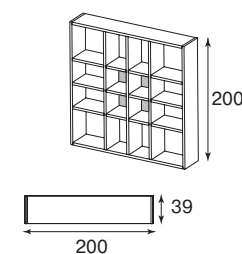

Тумба Uni
подкатная, белая,
ДСП
HM26301
139

Шкафные композиции подробнее представлены на стр. 54

Шкаф с топом,
белое стекло,
каркас белый
составной
1436

Греленция с топом,
белое стекло,
каркас белый
составная
1689