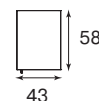

приемная стойка	1 шт.	5659
тумба подкатная, ДСП	1 шт.	139
шкаф с топом, белое стекло	2 шт.	2839

КОМПОЗИЦИЯ: 8637

Офис московской компании

Extra Long

Приемная стойка
53-BM28
5659

Тумба подкатная
белая, металл
CF3 BI
399