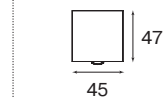

приемная стойка	1 шт.	5659
тумба подкатная, ДСП	1 шт.	139
шкаф с топом, белое стекло	2 шт.	2839

КОМПОЗИЦИЯ: 8637

Офис московской компании

Extra Long

Приемная стойка
53-BM28
5659

Тумба подкатная
белая, металл
CF3 BI
399