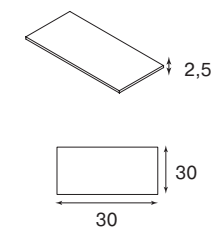

Полка с креплением
к стене, белая
OL0610
87