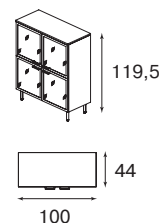

Шкаф с топом,
белое стекло,
каркас белый
составной
1436