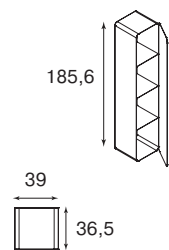

Подвесной шкаф,
белое стекло
OL0570
1791