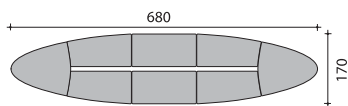

Столешница с покрытием НРС 2, толщина: 38 мм.

- Версия на опорах овального сечения цвета алюминий.
- Версия на опорах-панелях в цвет столешницы.

3 варианта отделки столешниц

Венге
MO

Светлый дуб
RD

Франц. Яблоня
RH

■ Конфигурация 1:
8/10 мест

Опоры-панели
Опоры овального сечения

6 604 004 + цвет 2 605
6 604 003 + цвет 2 397

■ Конфигурация 2:
10/12 мест

Опоры-панели
Опоры овального сечения

6 604 006 + цвет 2 980
6 604 005 + цвет 2 749

■ Конфигурация 3:
14/16 мест

Опоры-панели
Опоры овального сечения

6 604 008 + цвет 4 302
6 604 007 + цвет 3 915

■ Конфигурация 4:
18/20 мест

Опоры-панели
Опоры овального сечения

6 604 010 + цвет 5 440
6 604 009 + цвет 5 105