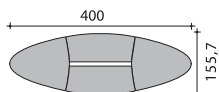

Столешница с покрытием НРС 2, толщина: 38 мм.

- Версия на опорах овального сечения цвета алюминий.
- Версия на опорах-панелях в цвет столешницы.

3 варианта отделки столешниц

Венге
MO

Светлый дуб
RD

Франц. Яблоня
RH

■ Конфигурация 1:
8/10 мест

Опоры-панели
Опоры овального сечения

6 604 004 + цвет 2 605
6 604 003 + цвет 2 397

■ Конфигурация 2:
10/12 мест

Опоры-панели
Опоры овального сечения

6 604 006 + цвет 2 980
6 604 005 + цвет 2 749

■ Приставной модуль

Опоры-панели
Опоры овального сечения

6 604 016 + цвет 1 236
6 604 015 + цвет 1 172

■ Дополнительно

Верхняя алюминиевая панель (со сроком поставки):

Основной элемент Ш 70 см, только для конфигурации 1	6 604 011 SA	173
Основной элемент Ш 140 см	6 604 012 SA	300
Приставной элемент Ш 140 см	6 604 014 SA	312
Выдвижная вращающаяся коробка розеток	6 478 005	427
Кожух для вертикальной электропроводки	6 478 001 OI	70