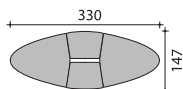

Столешница с покрытием НРС 2, толщина: 38 мм.

- Версия на опорах овального сечения цвета алюминий.
- Версия на опорах-панелях в цвет столешницы.

3 варианта отделки столешниц

Венге
MO

Светлый дуб
RD

Франц. Яблоня
RH

■ Конфигурация 1:
8/10 мест

Опоры-панели
Опоры овального сечения

6 604 004 + цвет 2 605
6 604 003 + цвет 2 397

■ Конфигурация 2:
10/12 мест

Опоры-панели
Опоры овального сечения

6 604 006 + цвет 2 980
6 604 005 + цвет 2 749