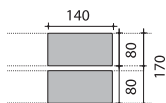

■ Конфигурация 1:
8/10 мест

Опоры-панели
Опоры овального сечения

6 604 004 + цвет 2 605
6 604 003 + цвет 2 397

■ Конфигурация 2:
10/12 мест

Опоры-панели
Опоры овального сечения

6 604 006 + цвет 2 980
6 604 005 + цвет 2 749

■ Конфигурация 3:
14/16 мест

Опоры-панели
Опоры овального сечения

6 604 008 + цвет 4 302
6 604 007 + цвет 3 915

■ Конфигурация 4:
18/20 мест

Опоры-панели
Опоры овального сечения

6 604 010 + цвет 5 440
6 604 009 + цвет 5 105

■ Приставной модуль

Опоры-панели
Опоры овального сечения

6 604 016 + цвет 1 236
6 604 015 + цвет 1 172

■ Дополнительно

Верхняя алюминиевая панель (со сроком поставки):

Основной элемент Ш 70 см, только для конфигурации 1	6 604 011 SA	173
Основной элемент Ш 140 см	6 604 012 SA	300
Приставной элемент Ш 140 см	6 604 014 SA	312
Выдвижная вращающаяся коробка розеток	6 478 005	427
Кожух для вертикальной электропроводки	6 478 001 OI	70