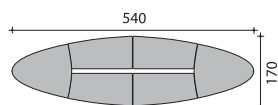

Столешница с покрытием НРС 2, толщина: 38 мм.

- Версия на опорах овального сечения цвета алюминий.
- Версия на опорах-панелях в цвет столешницы.

3 варианта отделки столешниц

Венге
MO

Светлый дуб
RD

Франц. Яблоня
RH

■ Конфигурация 1:
8/10 мест

Опоры-панели
Опоры овального сечения

6 604 004 + цвет 2 605
6 604 003 + цвет 2 397

■ Конфигурация 2:
10/12 мест

Опоры-панели
Опоры овального сечения

6 604 006 + цвет 2 980
6 604 005 + цвет 2 749

■ Конфигурация 3:
14/16 мест

Опоры-панели
Опоры овального сечения

6 604 008 + цвет 4 302
6 604 007 + цвет 3 915

■ Конфигурация 4:
18/20 мест

Опоры-панели
Опоры овального сечения

6 604 010 + цвет 5 440
6 604 009 + цвет 5 105