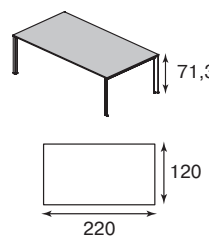

стол для переговоров 440x220 1 шт. 7232  
 кресло Aige JR на ползьях 14 шт. 6202  
**КОМПОЗИЦИЯ: 13434**

## рекомендуем

Кресла Mitos  
 представлены  
 на стр. 261

**столешница**  
 материал — МДФ  
 толщина — 19 мм  
 покрытие — шпон

**опоры**  
 хромированные

**цвет**

эбони

**Стол для переговоров**  
 115 1209  
**1649**

**Стол для переговоров**  
 115 2869  
**1967**

**Стол для переговоров**  
 115 1208  
**2349**