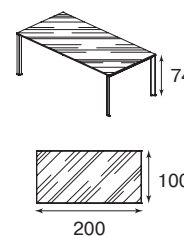

## рекомендуем

Кресла Mitos  
 представлены  
 на стр. 261

**столешница**  
 материал — МДФ  
 толщина — 19 мм  
 покрытие — шпон

**опоры**  
 хромированные

**цвет**

эбони

**Стол для переговоров**  
 115 1209  
**1649**

**Стол для переговоров**  
 115 2869  
**1967**

**Стол для переговоров**  
 115 1208  
**2349**