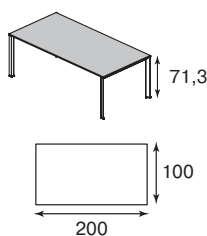

стол для переговоров 440x220 1 шт. 7232  
 кресло Aige JR на ползьях 14 шт. 6202  
**КОМПОЗИЦИЯ: 13434**

## рекомендуем

Кресла Mitos  
 представлены  
 на стр. 261

**столешница**  
 материал — МДФ  
 толщина — 19 мм  
 покрытие — шпон

**опоры**  
 хромированные

**цвет**

эбони

**Стол для переговоров**  
 115 1209  
**1649**

**Стол для переговоров**  
 115 2869  
**1967**

**Стол для переговоров**  
 115 1208  
**2349**