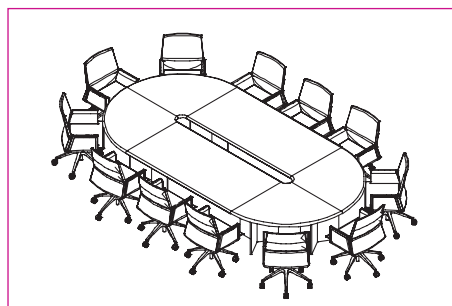

### цвет

Стол для переговоров  
составной  
**4358**

Столешница  
Т1  
**1510**

Сектор 90°  
Т2  
**990**

Сектор 180°  
Т3  
**499**

Опора  
Т4  
**925**

Кресло Prima  
**815**

стол для переговоров 500x100 1 шт. 6793  
кресло Prima 14 шт. 11410  
КОМПОЗИЦИЯ: **18203**