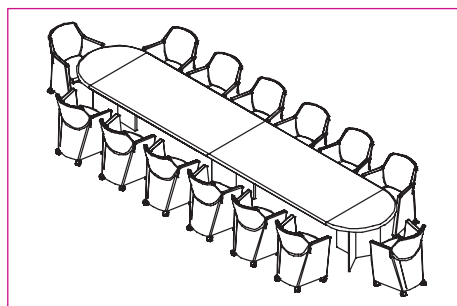

### цвет

Стол для переговоров  
составной  
**4358**

Столешница  
Т1  
**1510**

Сектор 90°  
Т2  
**990**

Сектор 180°  
Т3  
**499**

Опора  
Т4  
**925**

Кресло Prima  
**815**

стол для переговоров 500x100 1 шт. 6793  
кресло Prima 14 шт. 11410  
КОМПОЗИЦИЯ: **18203**