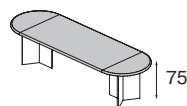

## рекомендуем

Кресла Prima  
представлены  
на стр. 263

**столешница**  
материал — МДФ, ДСП  
толщина — 30 мм  
покрытие — шпон

### цвет

Стол для переговоров  
составной  
**4358**

Столешница  
Т1  
**1510**

Сектор 90°  
Т2  
**990**

Сектор 180°  
Т3  
**499**

Опора  
Т4  
**925**

Кресло Prima  
**815**

стол для переговоров 500x100 1 шт. 6793  
кресло Prima 14 шт. 11410  
КОМПОЗИЦИЯ: **18203**