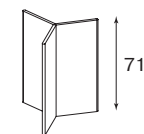

### цвет

Стол для переговоров  
составной  
**4358**

Столешница  
Т1  
**1510**

Сектор 90°  
Т2  
**990**

Сектор 180°  
Т3  
**499**

Опора  
Т4  
**925**

Кресло Prima  
**815**

стол для переговоров 500x100 1 шт. 6793  
кресло Prima 14 шт. 11410  
КОМПОЗИЦИЯ: **18203**

стол для переговоров 416x216 1 шт. 12530  
кресло Zeus B 12 шт. 21588  
КОМПОЗИЦИЯ: **34118**

стол для переговоров 416x358 1 шт. 13058  
кресло Nulite B 12 шт. 10764  
КОМПОЗИЦИЯ: **23822**

стол для переговоров 416x416 1 шт. 17400  
кресло Aire JR 20 шт. 7088  
КОМПОЗИЦИЯ: **24488**