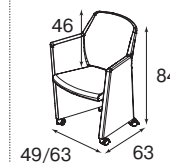

### цвет

Стол для переговоров  
составной  
**4358**

Столешница  
Т1  
**1510**

Сектор 90°  
Т2  
**990**

Сектор 180°  
Т3  
**499**

Опора  
Т4  
**925**

Кресло Prima  
**815**

стол для переговоров 500x100 1 шт. 6793  
кресло Prima 14 шт. 11410  
КОМПОЗИЦИЯ: **18203**