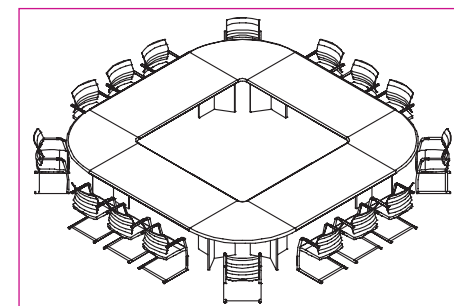

### цвет

Стол для переговоров  
составной  
**4358**

Столешница  
Т1  
**1510**

Сектор 90°  
Т2  
**990**

Сектор 180°  
Т3  
**499**

Опора  
Т4  
**925**

Кресло Prima  
**815**

стол для переговоров 500x100 1 шт. 6793  
кресло Prima 14 шт. 11410  
КОМПОЗИЦИЯ: **18203**

стол для переговоров 416x216 1 шт. 12530  
кресло Zeus B 12 шт. 21588  
КОМПОЗИЦИЯ: **34118**

стол для переговоров 416x358 1 шт. 13058  
кресло Nulite B 12 шт. 10764  
КОМПОЗИЦИЯ: **23822**

стол для переговоров 416x416 1 шт. 17400  
кресло Aire JR 20 шт. 7088  
КОМПОЗИЦИЯ: **24488**