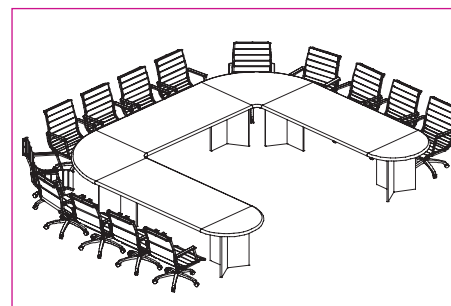

### цвет

Стол для переговоров  
составной  
**4358**

Столешница  
Т1  
**1510**

Сектор 90°  
Т2  
**990**

Сектор 180°  
Т3  
**499**

Опора  
Т4  
**925**

Кресло Prima  
**815**

стол для переговоров 500x100 1 шт. 6793  
кресло Prima 14 шт. 11410  
КОМПОЗИЦИЯ: **18203**

стол для переговоров 416x216 1 шт. 12530  
кресло Zeus B 12 шт. 21588  
КОМПОЗИЦИЯ: **34118**

стол для переговоров 416x358 1 шт. 13058  
кресло Nulite B 12 шт. 10764  
КОМПОЗИЦИЯ: **23822**

стол для переговоров 416x416 1 шт. 17400  
кресло Aire JR 20 шт. 7088  
КОМПОЗИЦИЯ: **24488**