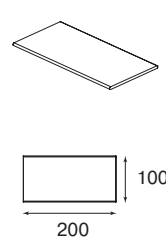

столешница
 материал — МДФ, ДСП
 толщина — 30 мм
 покрытие — шпон

цвет

палисандр

Стол для переговоров
 составной
3343

Столешница
 Т1
1171

Сектор 90°
 Т2
775

Сектор 180°
 Т3
389

Опора
 Т4
697