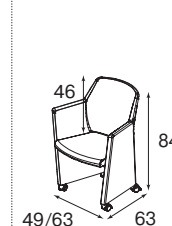

столешница
 материал — МДФ, ДСП
 толщина — 30 мм
 покрытие — шпон

цвет

палисандр

Стол для переговоров
 составной
3343

Столешница
 Т1
1171

Сектор 90°
 Т2
775

Сектор 180°
 Т3
389

Опора
 Т4
697

Кресло Prima
815

стол для переговоров 300x100
 кресло Paris B
КОМПОЗИЦИЯ:

1 шт.	3343
8 шт.	8712

12055

стол для переговоров D 216
 кресло Zeus B
КОМПОЗИЦИЯ:

1 шт.	5888
8 шт.	14392

20280

стол для переговоров 358x216
 кресло Zeus B
КОМПОЗИЦИЯ:

стол для переговоров 416x358
 кресло Paris B
КОМПОЗИЦИЯ:

1 шт.	10203
11 шт.	11979

22002