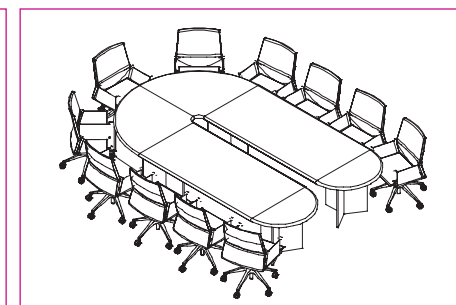

Кресло Prima
815

стол для переговоров 300x100
 кресло Paris B
КОМПОЗИЦИЯ:

1 шт.	3343
8 шт.	8712

12055

стол для переговоров D 216
 кресло Zeus B
КОМПОЗИЦИЯ:

1 шт.	5888
8 шт.	14392

20280

стол для переговоров 358x216
 кресло Zeus B
КОМПОЗИЦИЯ:

1 шт.	8155
11 шт.	19789

27944

стол для переговоров 500x100
 кресло Paris B
КОМПОЗИЦИЯ:

1 шт.	5211
14 шт.	15246

20457

стол для переговоров 416x216
 кресло Prima
КОМПОЗИЦИЯ:

1 шт.	9624
12 шт.	9780

19404