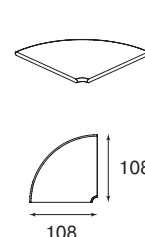

столешница
 материал — МДФ, ДСП
 толщина — 30 мм
 покрытие — шпон

цвет

палисандр

Стол для переговоров
 составной
3343

Столешница
 Т1
1171

Сектор 90°
 Т2
775

Сектор 180°
 Т3
389

Опора
 Т4
697