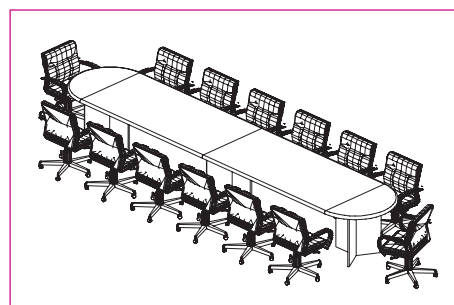

Кресло Prima
815

стол для переговоров 300x100
 кресло Paris B
КОМПОЗИЦИЯ:

1 шт.	3343
8 шт.	8712

12055

стол для переговоров D 216
 кресло Zeus B
КОМПОЗИЦИЯ:

1 шт.	5888
8 шт.	14392

20280

стол для переговоров 358x216
 кресло Zeus B
КОМПОЗИЦИЯ:

1 шт.	8155
11 шт.	19789

27944

стол для переговоров 500x100
 кресло Paris B
КОМПОЗИЦИЯ:

1 шт.	5211
14 шт.	15246

20457

стол для переговоров 416x216
 кресло Prima
КОМПОЗИЦИЯ:

1 шт.	9624
12 шт.	9780

19404