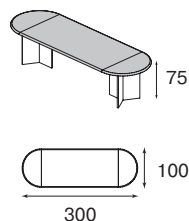

столешница
 материал — МДФ, ДСП
 толщина — 30 мм
 покрытие — шпон

цвет

палисандр

Стол для переговоров
 составной
3343

Столешница
 Т1
1171

Сектор 90°
 Т2
775

Сектор 180°
 Т3
389

Опора
 Т4
697

Кресло Prima
815

стол для переговоров 300x100
 кресло Paris B
КОМПОЗИЦИЯ:

1 шт.	3343
8 шт.	8712

12055

стол для переговоров D 216
 кресло Zeus B
КОМПОЗИЦИЯ:

1 шт.	5888
8 шт.	14392

20280

стол для переговоров 358x216
 кресло Zeus B
КОМПОЗИЦИЯ:

1 шт.	8155
11 шт.	19789

27944

стол для переговоров 500x100
 кресло Paris B
КОМПОЗИЦИЯ:

1 шт.	5211
14 шт.	15246

20457

стол для переговоров 416x216
 кресло Prima
КОМПОЗИЦИЯ:

1 шт.	9624
12 шт.	9780

19404

стол для переговоров 416x358
 кресло Paris B
КОМПОЗИЦИЯ:

1 шт.	10203
11 шт.	11979

22002