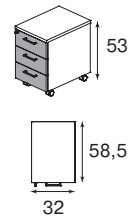

AL18/6APP
1373

Топ шкафа-жалюзи, серый меламин

L=120	L=180
HM308306	HM308305
44	59

Система хранения Uni

для коллекций StartUp и WhiteUp

Тумба мобильная,
ДСП

серая SO106 139	белая HM26301 139
------------------------------	--------------------------------