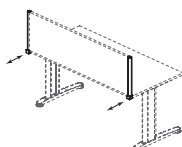

Держатели экрана, крепление с фронта

sx/dx
35