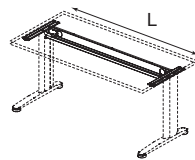

Опора центральная

ZGC
133

Кабель-канал

L=140	L=160
ZTT14	ZTT16
42	45

Вертикальный кабель-канал

Kela808-m
57

Пластиковая заглушка

8002k-m
5