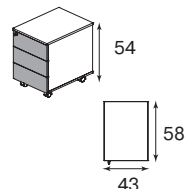

Тумба мобильная, металл

серая	белая
CF3-HT/ME	CF3-HT/BT
368	399