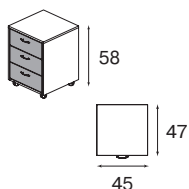

Тумба мобильная Uni

серая	белая
SO106	HM26301
139	139