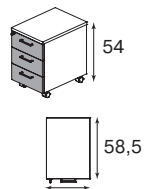

Тумба узкая мобильная, металл, серая

CZ-32
322