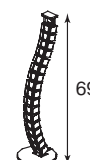

Тумба Uni

StartUp

Топ столешницы глубиной 80 см, цвет — белый

L=140	L=160
HM37803	HM37801
69	74

Топ столешницы глубиной 70 см, цвет — светлый дуб

L=140	L=160
SO251/1	SO251/2
78	84

Опоры металлические

ZG2
193

Опора центральная

ZGC
133

Кабель-канал

L=140	L=160
ZTT14	ZTT16
42	45

Вертикальный кабель-канал

Kela808-m
57

Пластиковая заглушка

8002k-m
5