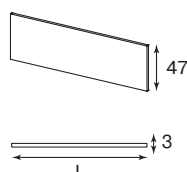

Desk
339.093 +
930.120
159

Стол для переговоров
T144ACBACE
359

Экран с кронштейнами, меламин, серый

L=140	L=160
15162	15161
39	42

Экран без кронштейнов, ткань

L=140	L=160
L140	L160
92	99

Держатели экрана, крепление с фронта