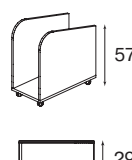

Desk
339.093 +
930.120
159

Стол для переговоров
T144ACBACE
359

Экран с кронштейнами, меламин, серый

L=140	L=160
15162	15161
39	42

Экран без кронштейнов, ткань

L=140	L=160
L140	L160
92	99

Держатели экрана, крепление с фронта

sx/dx
35

Держатели экрана, крепление сбоку

крепление сбоку
35

Подставка под PC, ДСП

25118
64

Подставка под PC, металл

95518.B
99

Пример составного стола 140x80 см