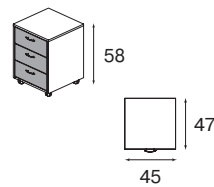

AL18/6APP
1373

Топ шкафа-жалюзи, серый меламин

L=120	L=180
HM308306	HM308305
44	59

Система хранения Uni

для коллекций StartUp и WhiteUp

Тумба мобильная,
ДСП

серая SO106 139	белая HM26301 139
------------------------------	--------------------------------