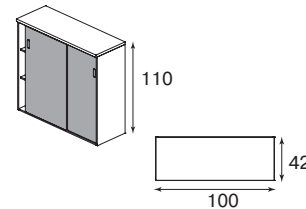

Шкаф-купе, ДСП
белый
HM308302
339

серый (grey alum) 25406.B 354