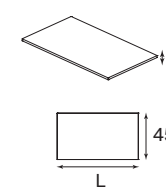

Топ шкафа-жалюзи, серый меламин

L=120	L=180
HM308306	HM308305
44	59