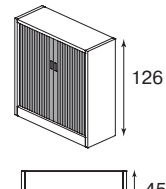

Шкаф-жалюзи, металл

R126x120
705