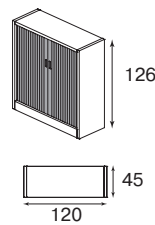

Шкаф-
жалюзи,
металл
R126x120
705