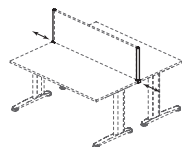

Держатели экрана, крепление сбоку

крепление сбоку
35