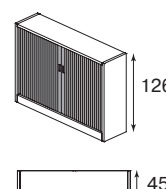

Шкаф-жалюзи, металл

R126x180
929