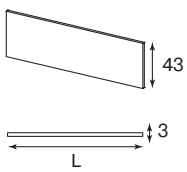

Экран с кронштейнами, меламин, серый

L=140	L=160
15162	15161
39	42