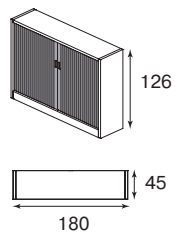

Шкаф-жалюзи,
металл
R126x180
929

Шкаф-жалюзи
высокий, металл
R200
977

Гардероб,
металл
AL18/6APP
1373

Топ шкафа-жалюзи,
серый меламин
L=120
HM308306
44

L=180 HM308305 59

Вспомогательный офис компании IBS, г. Москва