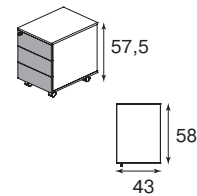

Тумба мобильная,
металл

серая CF3-NT/ME 368	белая CF3-NT/VT 399