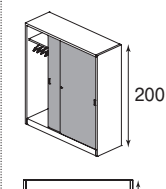

Гардероб, металл

AL18/6APP
1373