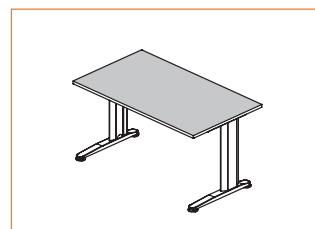

sx/dx
35

Держатели экрана, крепление сбоку

крепление сбоку
35

Подставка под PC, ДСП

25118
64

Подставка под PC, металл

95518.B
99

Пример составного стола 140x80 см