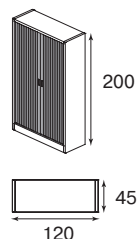

Шкаф-жалюзи,
металл
R126x180
929

Шкаф-жалюзи
высокий, металл
R200
977

Гардероб,
металл
AL18/6APP
1373

Топ шкафа-жалюзи,
серый меламин
L=120
HM308306
44

L=180 HM308305 59

Вспомогательный офис компании IBS, г. Москва