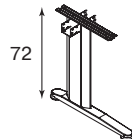

Опора центральная

ZGC
133

Кабель-канал

L=140	L=160
ZTT14	ZTT16
42	45

Вертикальный кабель-канал

Kela808-m
57

Пластиковая заглушка

8002k-m
5