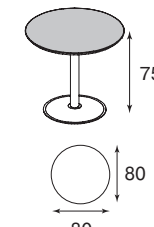

Стол для переговоров
T144ACBACE
359