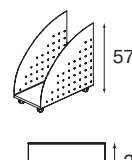

sx/dx
35

Держатели экрана, крепление сбоку

крепление сбоку
35

Подставка под PC, ДСП

25118
64

Подставка под PC, металл

95518.B
99

Пример составного стола 140x80 см

топ столешницы 140 см	1 шт.	69
кабель-канал 140 см	1 шт.	42
опоры металлические	1 шт.	193

КОМПОЗИЦИЯ: **304**

Пример составного стола 280x80 см

топ столешницы 140 см	2 шт.	138
кабель-канал 140 см	2 шт.	84
опоры металлические	1 шт.	193
опора центральная	1 шт.	133