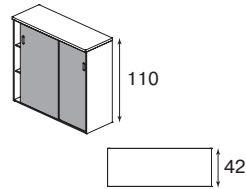

Шкаф-купе, ДСП

белый	серый (grey alum)
HM308302	25406.B
339	354