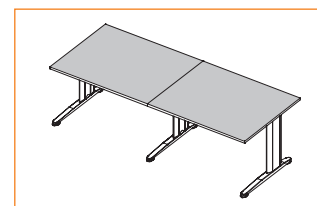

Пример составного стола 280x80 см

топ столешницы 140 см	2 шт.	138
кабель-канал 140 см	2 шт.	84
опоры металлические	1 шт.	193
опора центральная	1 шт.	133

КОМПОЗИЦИЯ: **548**