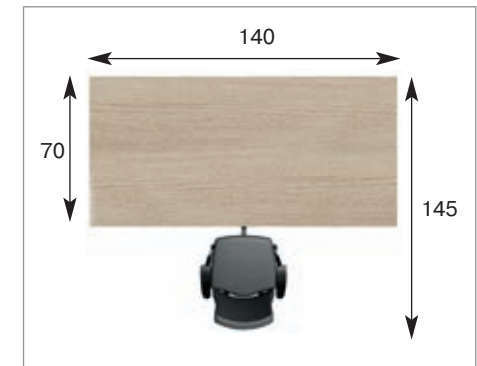

бордовый

на заказ *

кирпичный

* Срок поставки
 — 3 недели

минимальный размер рабочего места StartUp, вариант 1

минимальный размер рабочего места StartUp, вариант 2

рекомендуем

Кресла Yourope
 представлены
 на стр. 268