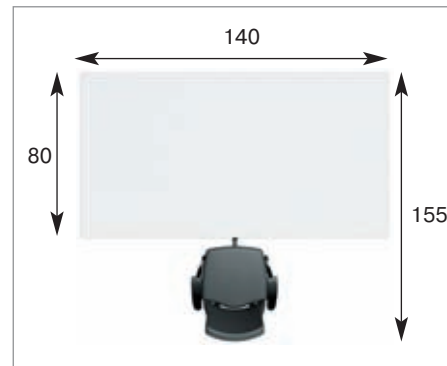

бордовый

на заказ *

кирпичный

* Срок поставки
 — 3 недели

минимальный размер рабочего места StartUp, вариант 1

минимальный размер рабочего места StartUp, вариант 2

рекомендуем

Кресла Yourope
 представлены
 на стр. 268