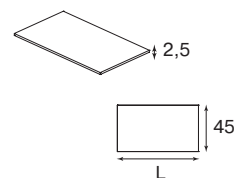

Шкаф-жалюзи,
металл
R126x180
929

Шкаф-жалюзи
высокий, металл
R200
977

Гардероб,
металл
AL18/6APP
1373

Топ шкафа-жалюзи,
серый меламин
L=120
HM308306
44

L=180 HM308305 59

Вспомогательный офис компании IBS, г. Москва