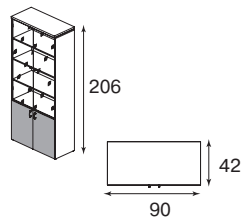

Шкаф для бумаг,
стекло
HM308303 +
PASC315114
376