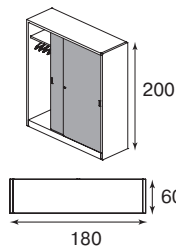

Шкаф-жалюзи,
металл
R126x180
929

Шкаф-жалюзи
высокий, металл
R200
977

Гардероб,
металл
AL18/6APP
1373

Топ шкафа-жалюзи,
серый меламин
L=120
HM308306
44

L=180 HM308305 59

Вспомогательный офис компании IBS, г. Москва