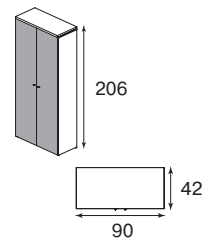

Гардероб
с замком
HM308304
302