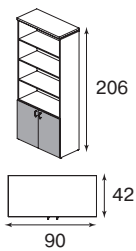

Шкаф для бу-
маг, открытый
HM308303
273