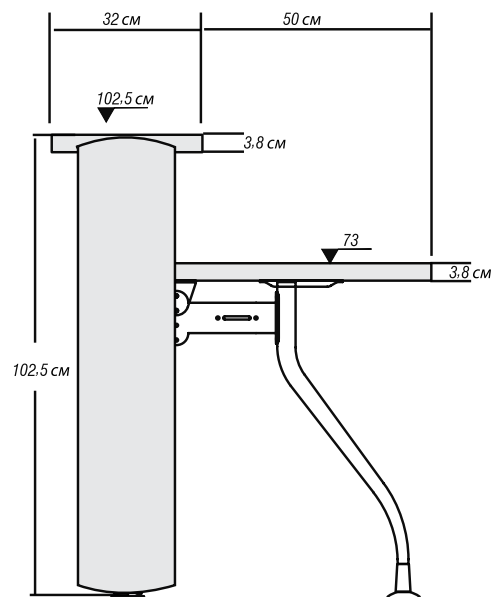

## Размеры

Элемент ресепшн 60°  
внутренний

PNT 133 911

168x95xh103

Элемент ресепшн  
прямой

PNT 133 900  
PNT 133 901

160x82xh103  
80x82xh103

Опора финальная  
с панелью

PNT 133 930

90x44xh82

Опора центральная

PNT 133 999

90x44xh162

Тумба подкатная  
с 3 ящиками

PNT 133 303

42x53xh60

h160

Топ

PNT 133 931  
PNT 133 932

90x46xh1.8  
180x46xh1.8

## Варианты композиций:

345x178xh103

339x263xh103

465x133xh103