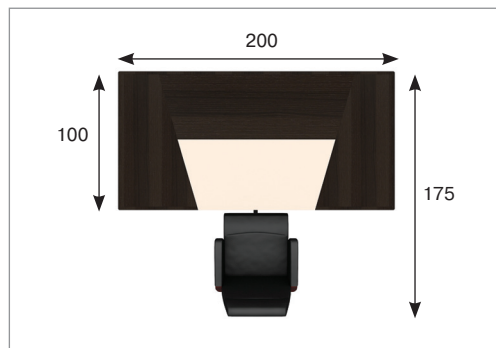

Eur

столешница

покрытие — шпонированная панель толщиной 19 мм
 основание — тамбурат толщиной 53 мм
 кромка — массив дерева
 бежевая кожаная вставка в качестве бювара

опоры

тамбурат толщиной 90 мм

шкафы

шкаф и гардероб высотой 195 см

столы для переговоров

прямоугольные столы размером 234x124 и 344x124 см

минимальный размер рабочего места

Eur
 цвет — орех
 кромка — массив дерева
 кожаная вставка — черная

Eur
 цвет — венге
 кромка — массив дерева
 кожаная вставка — бежевая