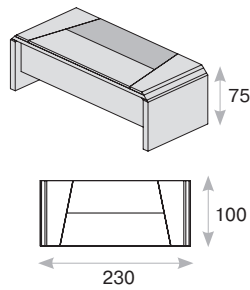

Quaranta, President QC

Стол письменный с кожаным бюваром Quaranta
Q231G
3989