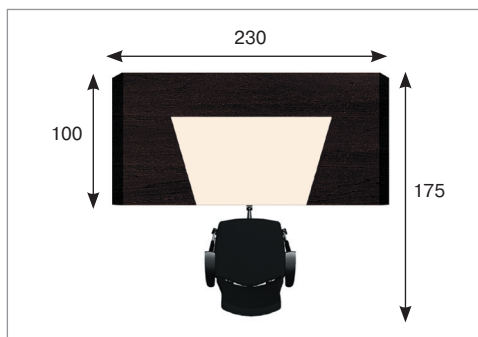

Quaranta, President QC

столешница

покрытие — шпонированная панель толщиной 25 мм
 основание — тамбурат толщиной 55 мм
 кромка — массив дерева

опоры

тамбурат толщиной 90/120 мм

шкафы

шкаф и гардероб высотой 198 см

столы для переговоров

прямоугольный стол размером 230x120 см с кожаной вставкой

минимальный размер рабочего места

Quaranta
 цвет — венге
 кромка — массив дерева
 кожаная вставка — черная

President QC
 цвет — венге
 кромка — массив дерева
 кожаная вставка — бежевая